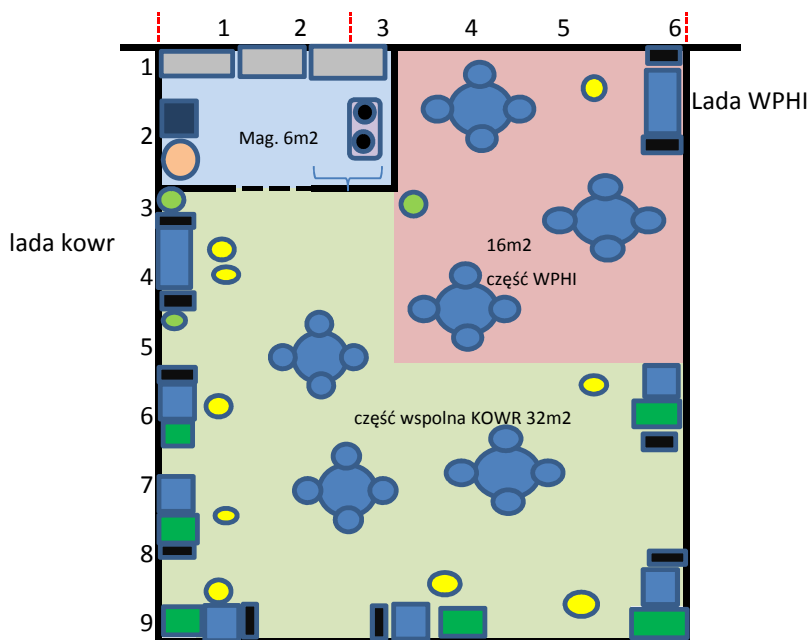

Stoisko KOWR PRODEXPO 2017

9m długości x 6 m szerokości - 54 m²

strefa do spotkań ze zwiedzającymi targi 32m²

strefa do rozmów (16 m²) - dla WPHI?

zaplecze magazynowe 6m²

nadbudowa

stojak na broszury

wieszak na ubrania

dystrybutor wody

szfaka z blatem

lodówka

kwiaty doniczkowe

- lada informacyjna 50 cm

witryna

czajnik i ekspres do kawy

stolik i 4 krzesła

hker

regał 1m dł.