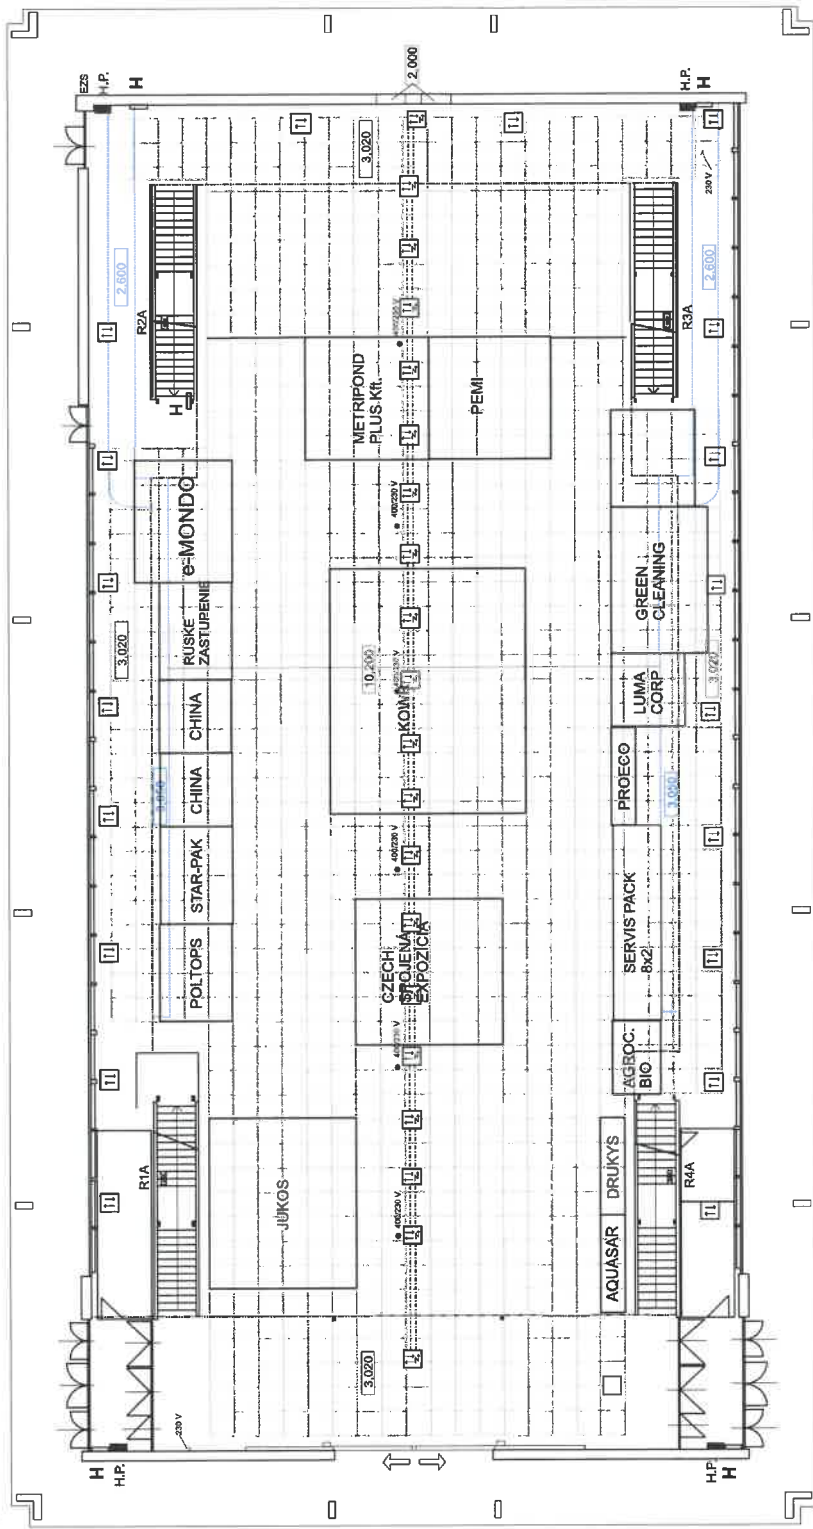

Pavilón A - prízemie

Legenda - Legend

- H0 Požiarový hydrant - Fire hydrant
- T □ Telefónna prípojka - Telephone connection
- H.P. □ Hasiaci prístroj - Fire extinguisher
- Vodovodná a kanalizačná prípojka - Water and sewer connection
- Vodovodná prípojka - Water connection
- Kanalizačná prípojka - Sewer connection
- Elektrický rozvádzač - electrical switchboard
- EL. zásuvka 400 V - socket 400 V
- EL. zásuvka - 230 V - socket 230 V
- Výška pavilónu - height pavilion
- Výška klimatizácie - height air conditioning
- Prechody medzi kanálmi - Transitions between channels
- Zmena výšky pavilónu - Change in the height pavilion

NÁRODNÉ VÝSTAVISKO OD ROKU 1974

Zatracenie vr F do S072
Schéma namiestenia
prípojky vodných
i odpadových
v Koi A

VÝKRES č. 3